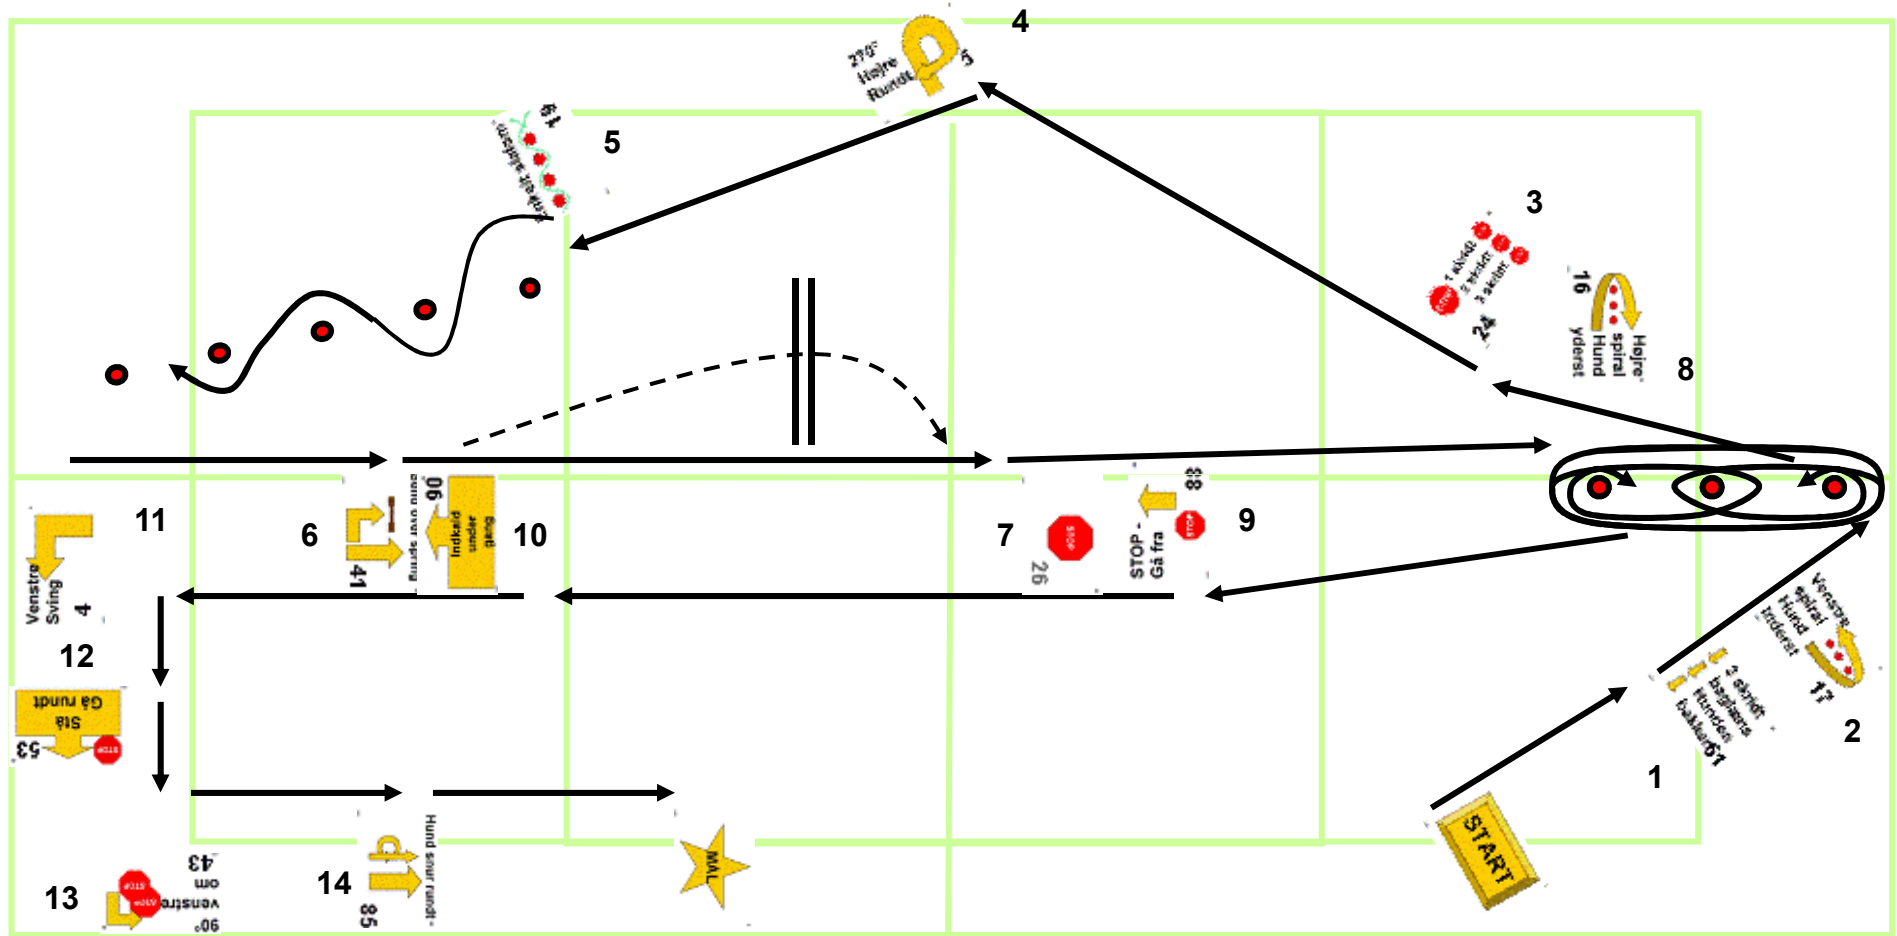

Pia Johnsen

DcH Skanderborg, Åben

Skillt nr.	1	2	3	4	5	6	7	8	9	10	11	12	13	14
Øve.nr.	61	17	24	5	19	41	26	16	88	90	4	53	43	85

21.04.2012

12,5 x 25 meter