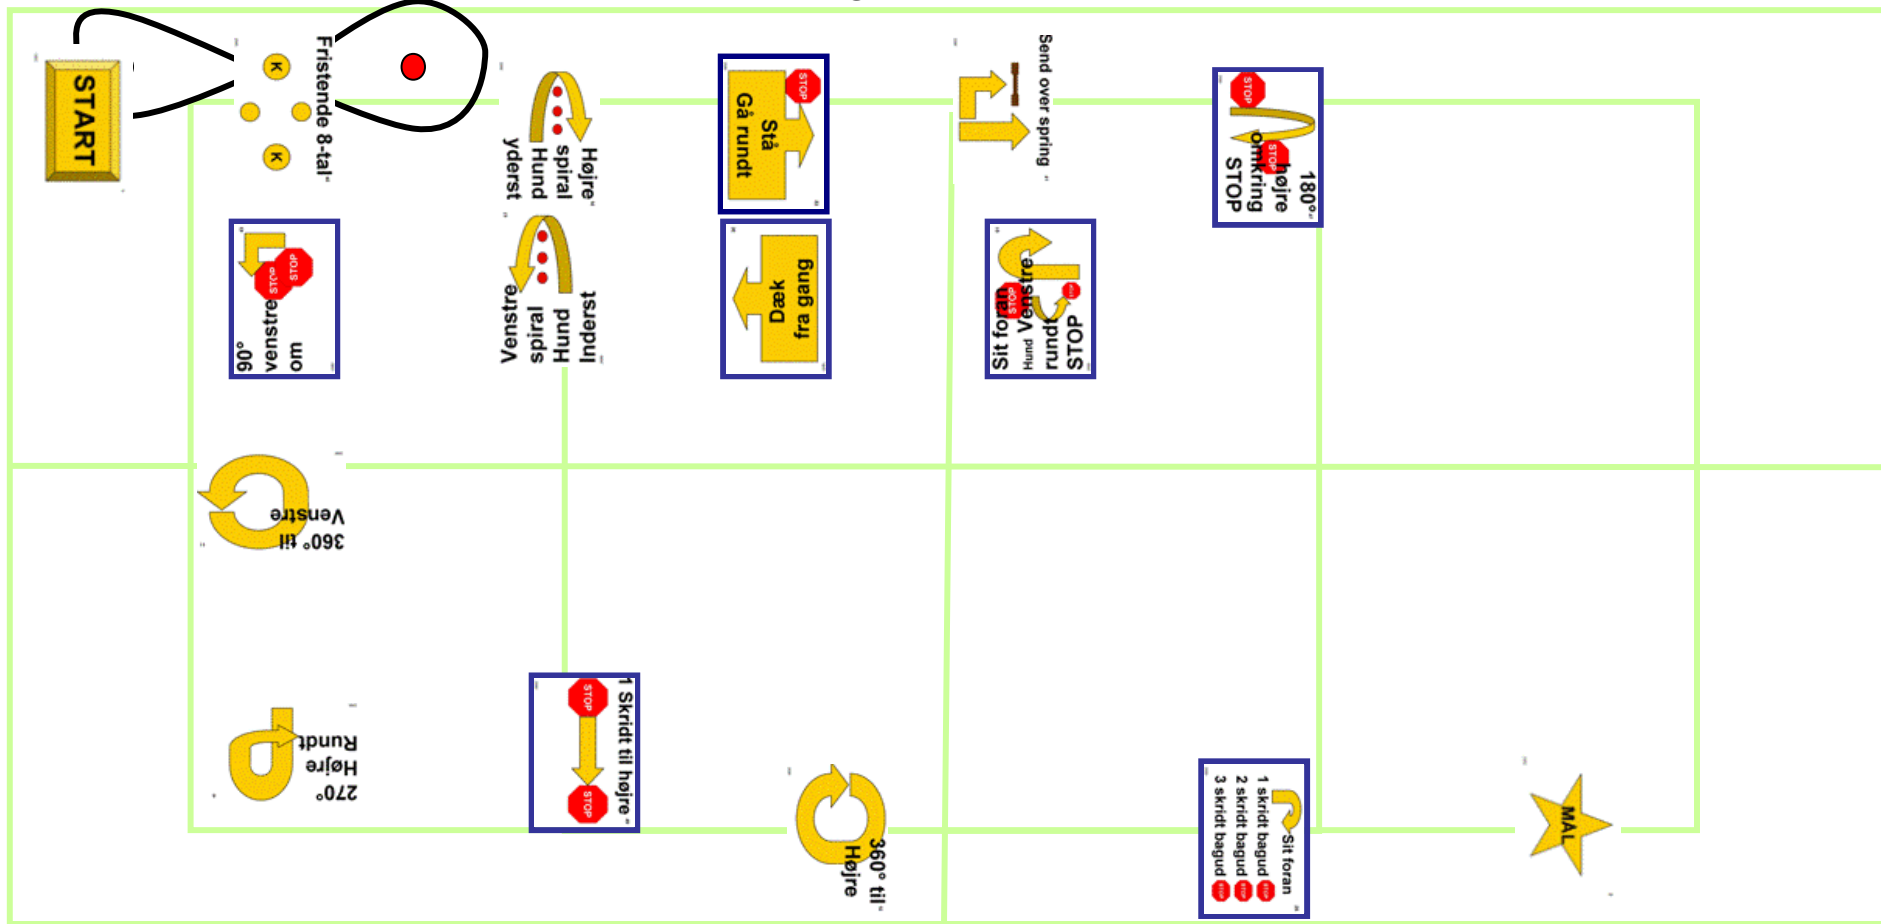

Skriv banenavn

Øvetbane Helsingør 14/4-2012

Skriv dato

1 2 3 4 5 6 7 8 9 10

11 12 13 14 15 16 17 18 19 20

12,5 x 25 meter