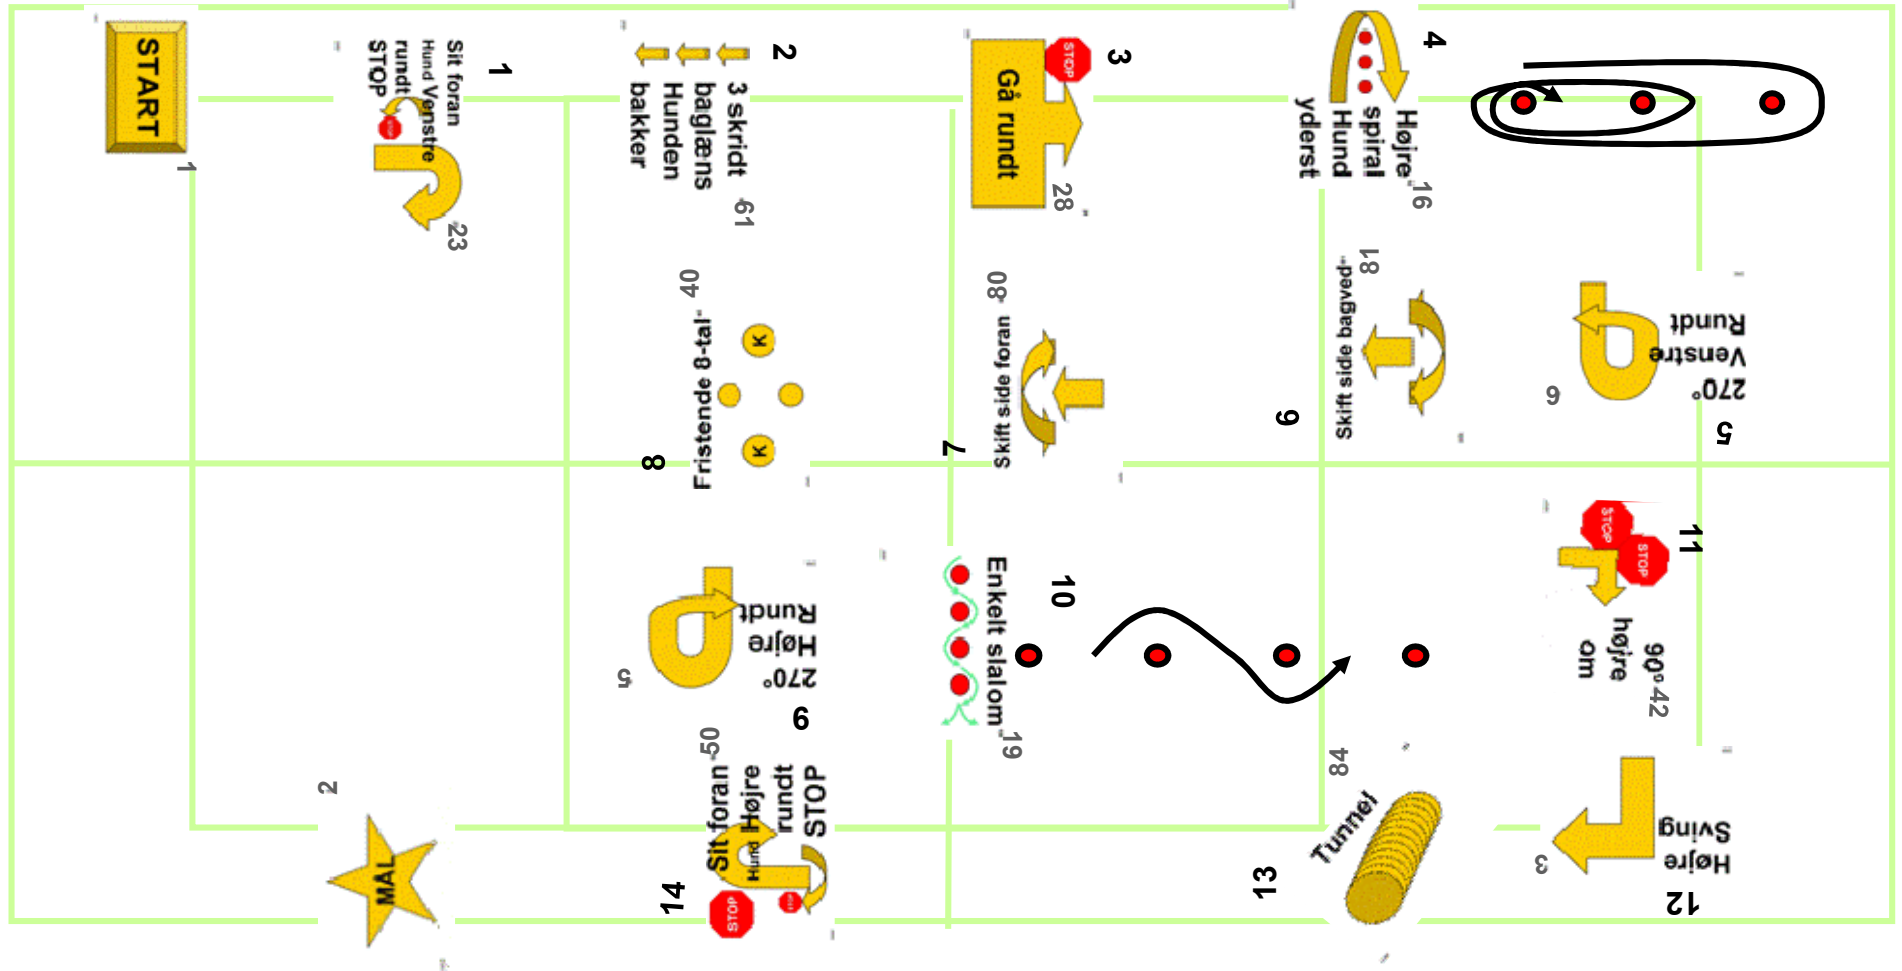

# Åben Klasse

## DCH Helsingør 14-4-12

Skriv designet af

Jeannette Bhønix

12,5 x 25 meter